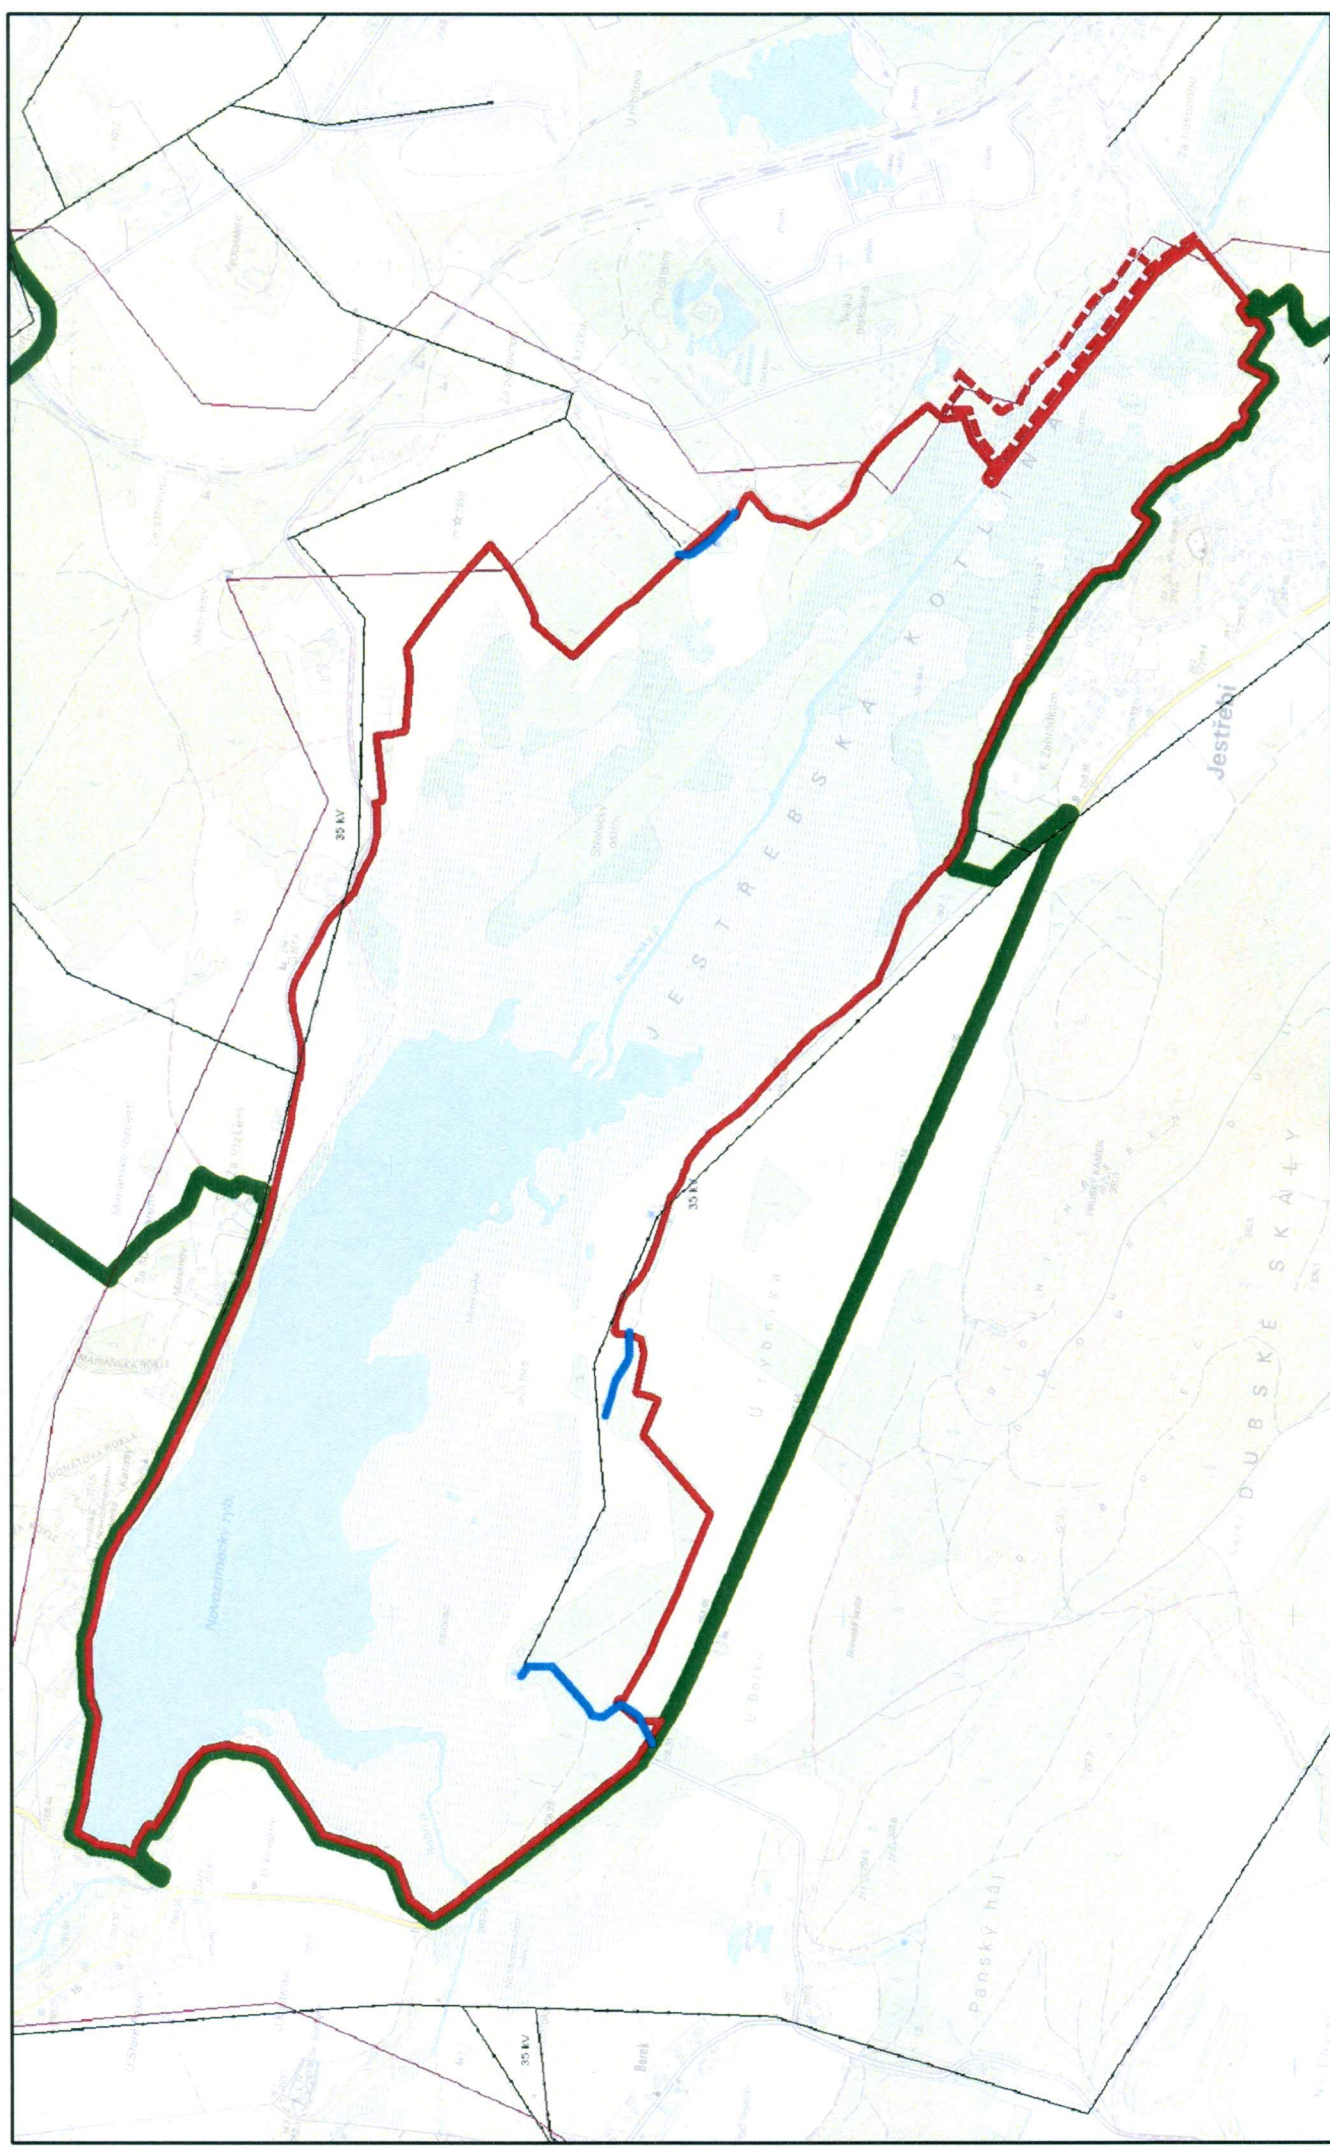

Jan Štálo

-  hranice CHKO Kokořínsko - Máchův kraj
-  hranice NPR Novozámecký rybník
-  hranice ochranného pásma NPR

 trasy pro vjezd a setrvání motorových vozidel